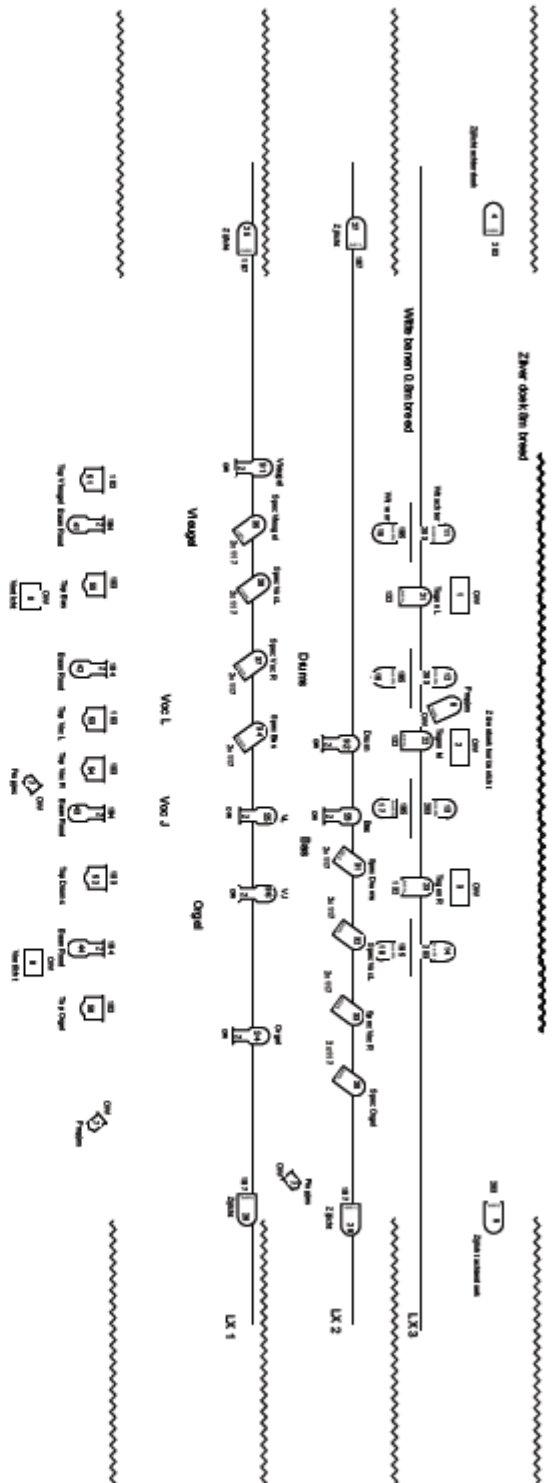

## Priklijst

CH	Instrument	Mike	48 v	Insert	St	SB	Drum	Vleugel	Front	
1	Kick	M88			B		1			
2	Snare	201			K		2			
3	Hihat	184	X		K		3			
4	OH L	184	X		G		4			
5	OH R	184	X		G		5			
6	Contrabas	MB1000	X				6			
7	Bas	Own. D.I.					7			
8	Vleugel Laag	SCX25	X					1		
9	Vleugel Hoog	SCX25	X					2		
10	Vleugel Gat	B57						3		
11	Nord L	BSS	X					4		
12	Nord R	BSS	X					5		
13	Orgel	BSS	X						1	
14	Arcordion	BSS	X					6		
15	Trompet	414	X		G				2	
16	PJ Vleugel	AKG535	X		G			7		
17	PJ Nord	AKG535	X		G			8		
18	Noud	AKG 535	X		G		8			
19	Voc Orgel	AKG 535	X		G				3	
20	Voc Jeroen	Neu 140	X		G				4	
21	Voc Lydia	Neu 150	X		G				5	
22										
23										
24										
25										
26										
27										
28										
29										
30										
31										
32										
	Returns									
1	Jeroen									
2	Pieter- Jan									
3	Nout									
4	Orgel									
5	Lydia									
6	Edwin									
7										
8										
9										
10										
11										
12										
13	Center									
14	Sub									
15	Links									
16	Rechts									